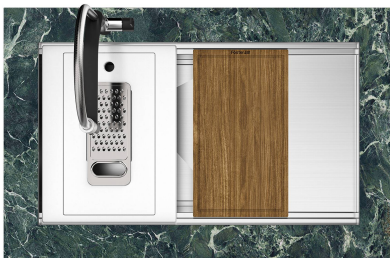

Compatible accessories/Accessori compatibili:

8100 602

750

426

Cut out size - Dimensioni per foratura top

GALERIE

FOURNI

Grilles noires Milanello
8100 602