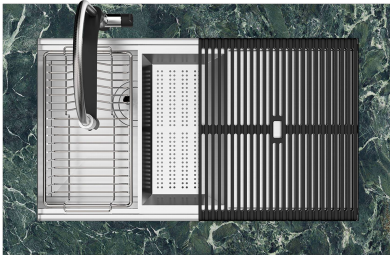

Compatible accessories/Accessori compatibili:

8100 602

750

426

Cut out size - Dimensioni per foratura top

GALERIE

FOURNI

Grilles noires Milanello
8100 602