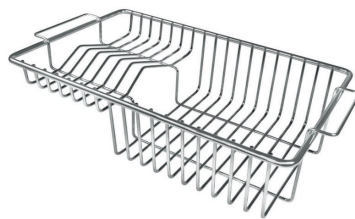

Compatible accessories/Accessori compatibili:

8100 602

750

426

Cut out size - Dimensioni per foratura top

GALERIE

FOURNI

Grilles noires Milanello
8100 602

ACCESSOIRES OPTIONNELS

Cuvette perforée en acier inoxydable
8156 000

Grille porte-assiettes
8100 306

Grille porte-assiettes inox
8100 154

Panier à vaisselle inox
8100 303

* uniquement en combinaison avec
l'accessoire 8644 101