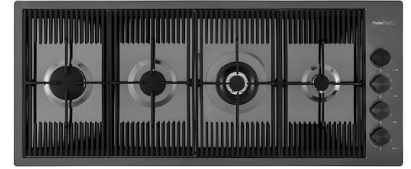

Mitigeur Skin Gun Metal
8424 856

Table de cuisson Milanello Gun Metal
7681 006

Table de cuisson Milanello Gun Metal
7680 006