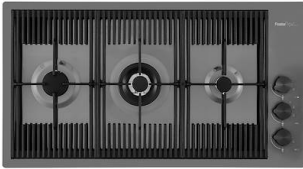

Évier Milanello Gun Metal Workstation

Eviers

Code: 1034 856

CARACTÉRISTIQUES

GUN METAL

La finition Gun Metal est obtenue en traitant l'acier par un procédé physique appelé PVD (Physical Vacuum Deposition) qui dépose des particules de métaux nobles sur la surface. Il en résulte un effet esthétique unique et raffiné et une amélioration des propriétés mécaniques de l'acier qui est plus résistant aux chocs et aux rayures.

Mitigeur Skin Gun Metal
8424 856

Table de cuisson Milanello Gun Metal
7681 006

Table de cuisson Milanello Gun Metal
7680 006